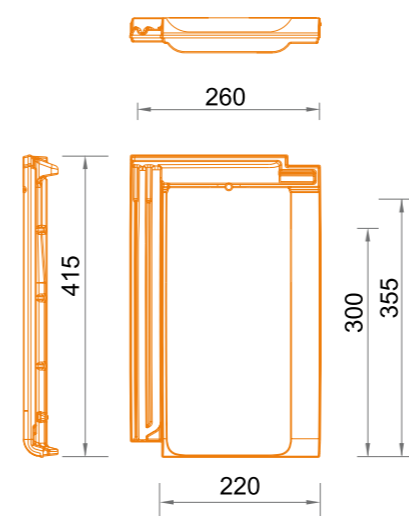

KLASIK PLUS

40
LET
garancije

Strešnik Klasik Plus

Klasik Plus pripada kategoriji stisjenih strešnikov za pokrivanje streh. Globoki dvojni žlebovi omogočajo izjemno tesnost strešne površine. Najbolj pomembna prednost uporabe strešnikov Klasik Plusa glede na druge podobne glinene strešnike je njegova konstruktivna rešitev ki omogočajo **drsko letvanje strešne ravni v razponu od 30,0cm do 35,0cm**. S takšnim načinom postavljanja strešnikov KLASIK PLUS se odpravljajo napake nastale med izvedbo strešne konstrukcije, sama konstrukcija strešnikov pa omogoča, da se na že obstoječi strešni ravni z lahkoto zamenja stari strešnik. Klasik Plus je na voljo v natur in engobirani različici, razpoložljive barve pa so bordo in črna.