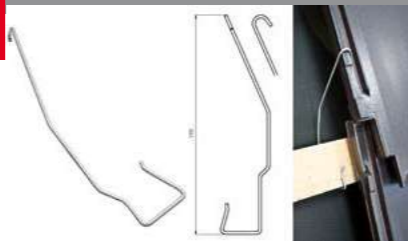

- Poraba: priporočljivo je, da se postavlja na vsak strešnik po obodu strehe (streha, sleme, levi in desni rob strehe). Na ostanek strehe se postavlja na vsak četrti strešnik.

ZAPONKA ZA KOREC

Barvani kovinski pritrdilni element, ki se uporablja za pritrjevanje slemenskih strešnikov pri suhem postopku vgradnje. Z vijakom se strešnik pritrdi za letvo, potem pa se z drugim vijakom zaponka spoji neposredno na letvo.