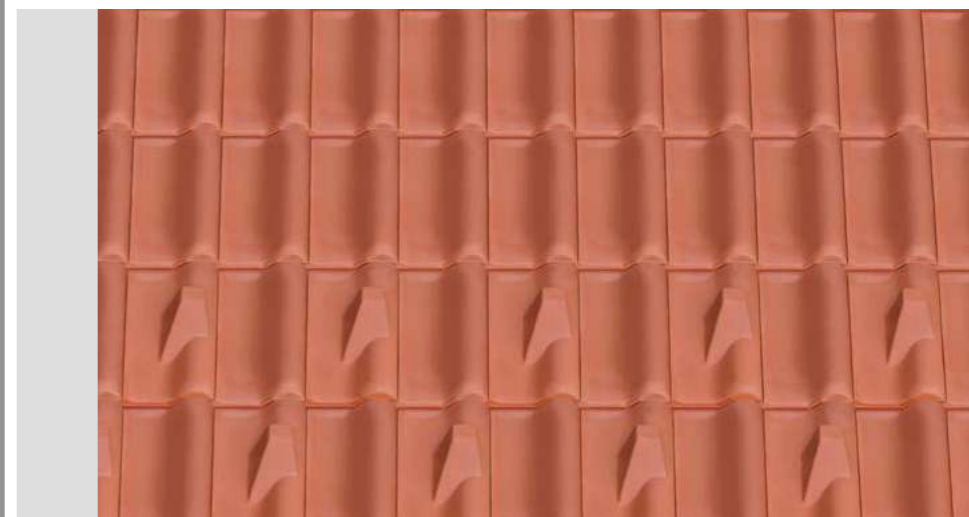

Strešnik Ideal

Ideal je glineni strešnik proizveden s sodobno tehnologijo izdelave v "V" – kasetama, pečen na temperaturi od 1040 °C. Pripada družini polsredozemskih strešnikov. S svojo geometrijo in značilnostmi tesnjenja je primeren za vse vremenske razmere, še posebej v vetrovnih področjih. Stiskanje v mavčnih kalupih pri izdelavi daje tem strešnikom markanten videz in izražen relief, še posebej žlebov, kar omogoča izjemno prileganje na strehi in zatesnjenost strešne ravni. **Ideal** je prepoznan po odlični funkcionalnosti, točnih dimenzijah in dvojnem žlebu. Na voljo je v natur barvi.

Preskušen po standardu SRPS EN 1304

- Masa strešnikov 2,9 - 3,1kg
- Posamična dimenzija cca 415x260mm
- Maksimalna pokrivna dolžina cca 340mm
- Pokrivna širina cca 200mm
- Priporočen razmik med letvami cca 34cm
- Minimalna stopnja naklona strehe 22°
- Poraba na 1m² strehe 14,7 kos
- Pakiranje 320 kosov na paleti (teža pakiranja cca 1000kg)
- Dimenzije pakiranja 1133x850mm