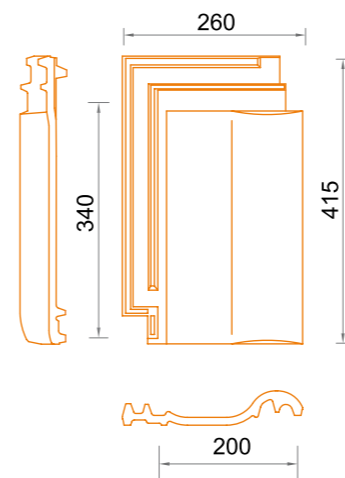

IDEAL

40
LET
garancije