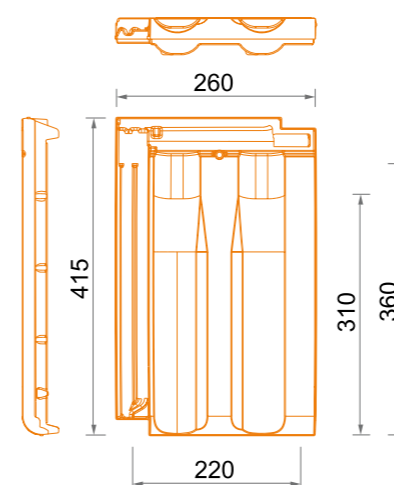

GLINEX TREND

40
LET
garancije

Strešnik Glinex Trend

Glinex Trend pripada kategoriji stisjenih strešnikov za pokrivanje streh. Globoki dvojni žlebovi omogočajo izjemno tesnost strešne površine. Najbolj pomembna prednost uporabe strešnikov Glinex Trend glede na druge podobne glinene strešnike je njeno konstruktivna rešitev ki omogočajo **dršno letvanje strešne ravni v razponu od 31,5cm do 35,5cm**. S takšnim načinom postavljanja strešnikov Glinex Trend se odpravljajo napake nastale med izvedbo strešne konstrukcije, sama konstrukcija strešnikov pa omogoča, da se na že obstoječi strešni ravni z lahkoto zamenja stari strešnik. Glinex Trend je na voljo v natur in engobirani različici, razpoložljive barve pa so bordo in črna.