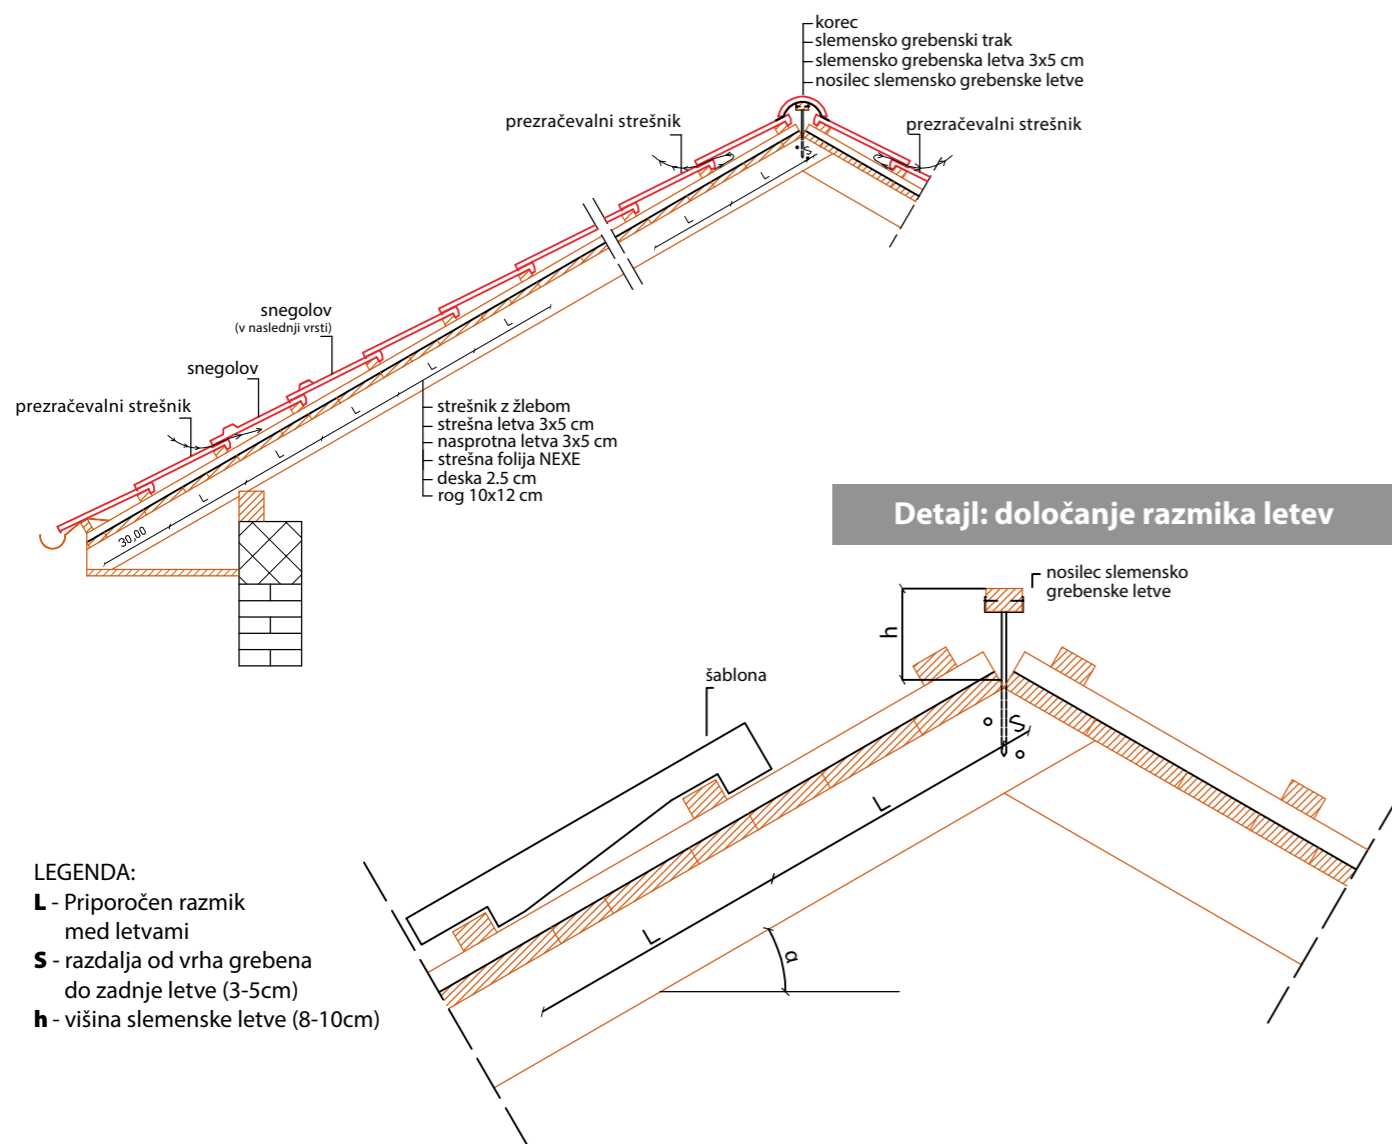

TEHNIČKA PODPORA

POPREČNI PRESEK STREHE