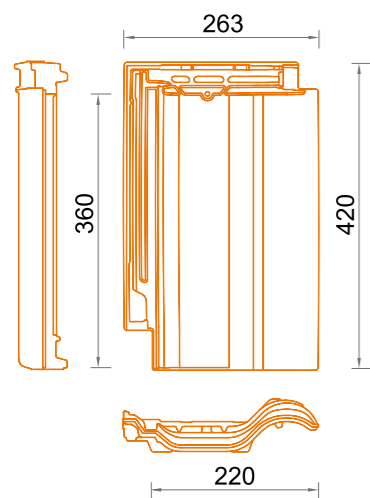

Preskušen po standardu SRPS EN 1304

- Masa strešnikov 2,8 - 3,0kg
- Posamična dimenzija cca 415x260mm
- Maksimalna pokrivna dolžina cca 360mm
- Pokrivna širina cca 220mm
- Priporočen razmik med letvami cca 31,5cm - 35,5cm
- Minimalna stopnja naklona strehe 22°
- Poraba na 1m² strehe 12,5 - 14,7 kos
- Pakiranje 320 kosov na paleti (teža pakiranja cca 900kg)
- Dimenzije pakiranja 1133x850mm

Preskušeno po standardu SRPS EN 1304

- Masa strešnikov 2,9 - 3,1 kg
- Posamična dimenzija cca 415x260mm
- Maksimalna pokrivna dolžina cca 355mm
- Pokrivna širina cca 220mm
- Priporočen razmik med letvami cca 30,0cm - 35,0cm
- Minimalna stopnja naklona strehe 22°
- Poraba na 1m² strehe 12,8 - 15,0 kos
- Pakiranje 320 kosov na paleti (teža pakiranja cca 1000kg)
- Dimenzije pakiranja 1133x850mm

Strešnik Ideal Plus

Ideal Plus je novi model strešnikov iz družine Nexe strešnikov. Strešnik z dvojnimi žlebovi, polumediteran z možnostjo drsnega letvanja. Odlikujejo ga odlična funkcionalnost, točne dimenzije in dvojni žleb. Najbolj pomembna prednost uporabe strešnikov Ideal Plus glede na druge podobne glinene strešnike je njegova konstruktivna rešitev ki omogočajo **drsko letvanje strešne ravni v razponu od 34 cm do 35,5 cm**. S takšnim načinom postavljanja strešnikov Ideal Plus se odpravljajo napake nastale med izvedbo strešne konstrukcije, sama konstrukcija strešnikov pa omogoča, da se na že obstoječi strešni ravni z lahkoto zamenja stari strešnik. Ideal Plus je na voljo v natur in engobirani različici, razpoložljive barve pa so bordo in črna.

Preskušen po standardu SRPS EN 1304

- Masa strešnikov 2,85 - 2,95kg
- Posamična dimenzija cca 420x263mm
- Maksimalna pokrivna dolžina cca 360mm
- Pokrivna širina cca 220mm
- Priporočen razmik med letvami cca 34cm - 35,5cm
- Minimalna stopnja naklona strehe 22°
- Poraba na 1m² strehe 12,5 - 14,0 kos
- Pakiranje 256 kosov na paleti (teža pakiranja cca 775kg)
- Dimenzije pakiranja 1133x850mm