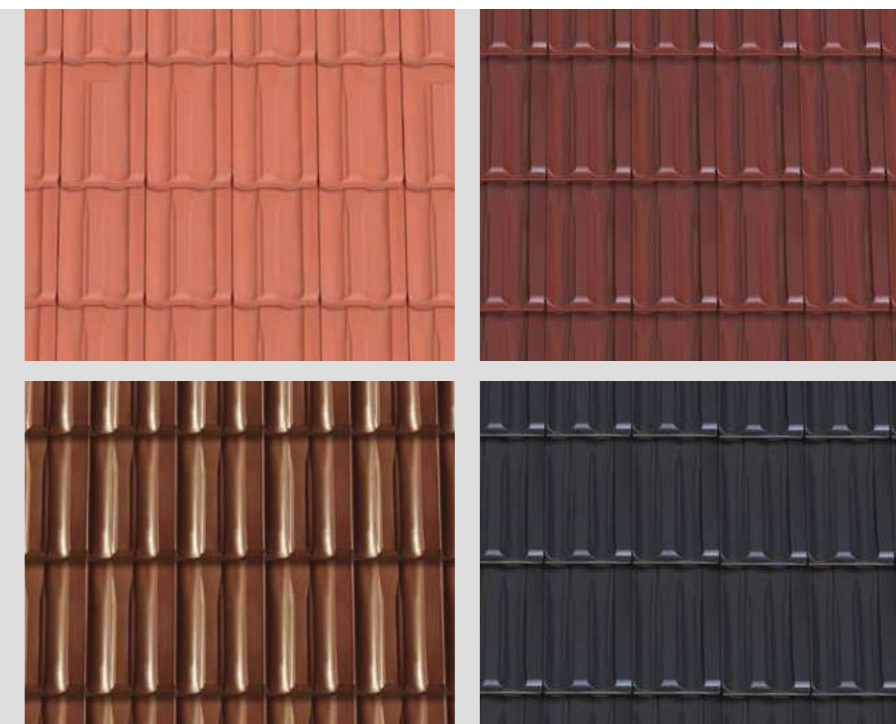

POSEBNI ELEMENTI

Posebni elementi so na voljo v barvah: natur, bordo, črna in Rjav.