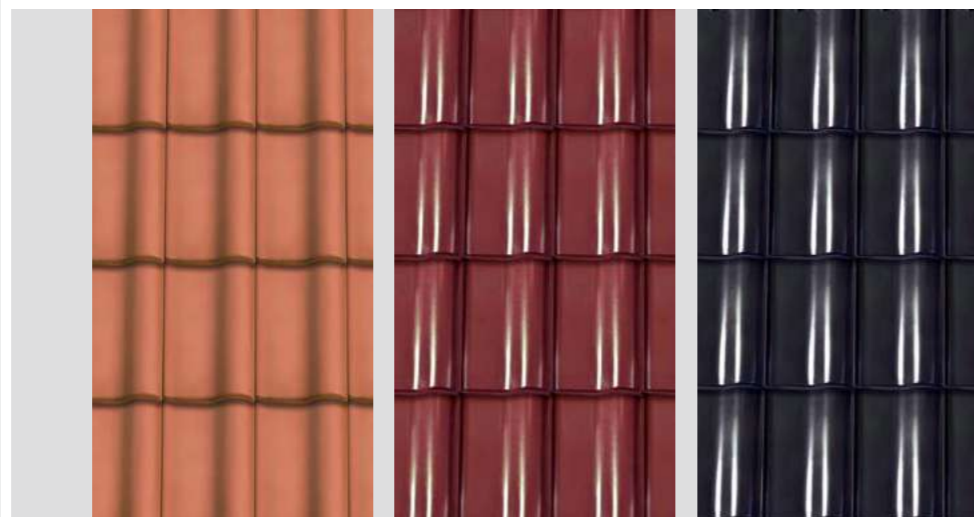

POSEBNI ELEMENTI

Posebni elementi so na voljo v barvah: natur, bordo in črna.