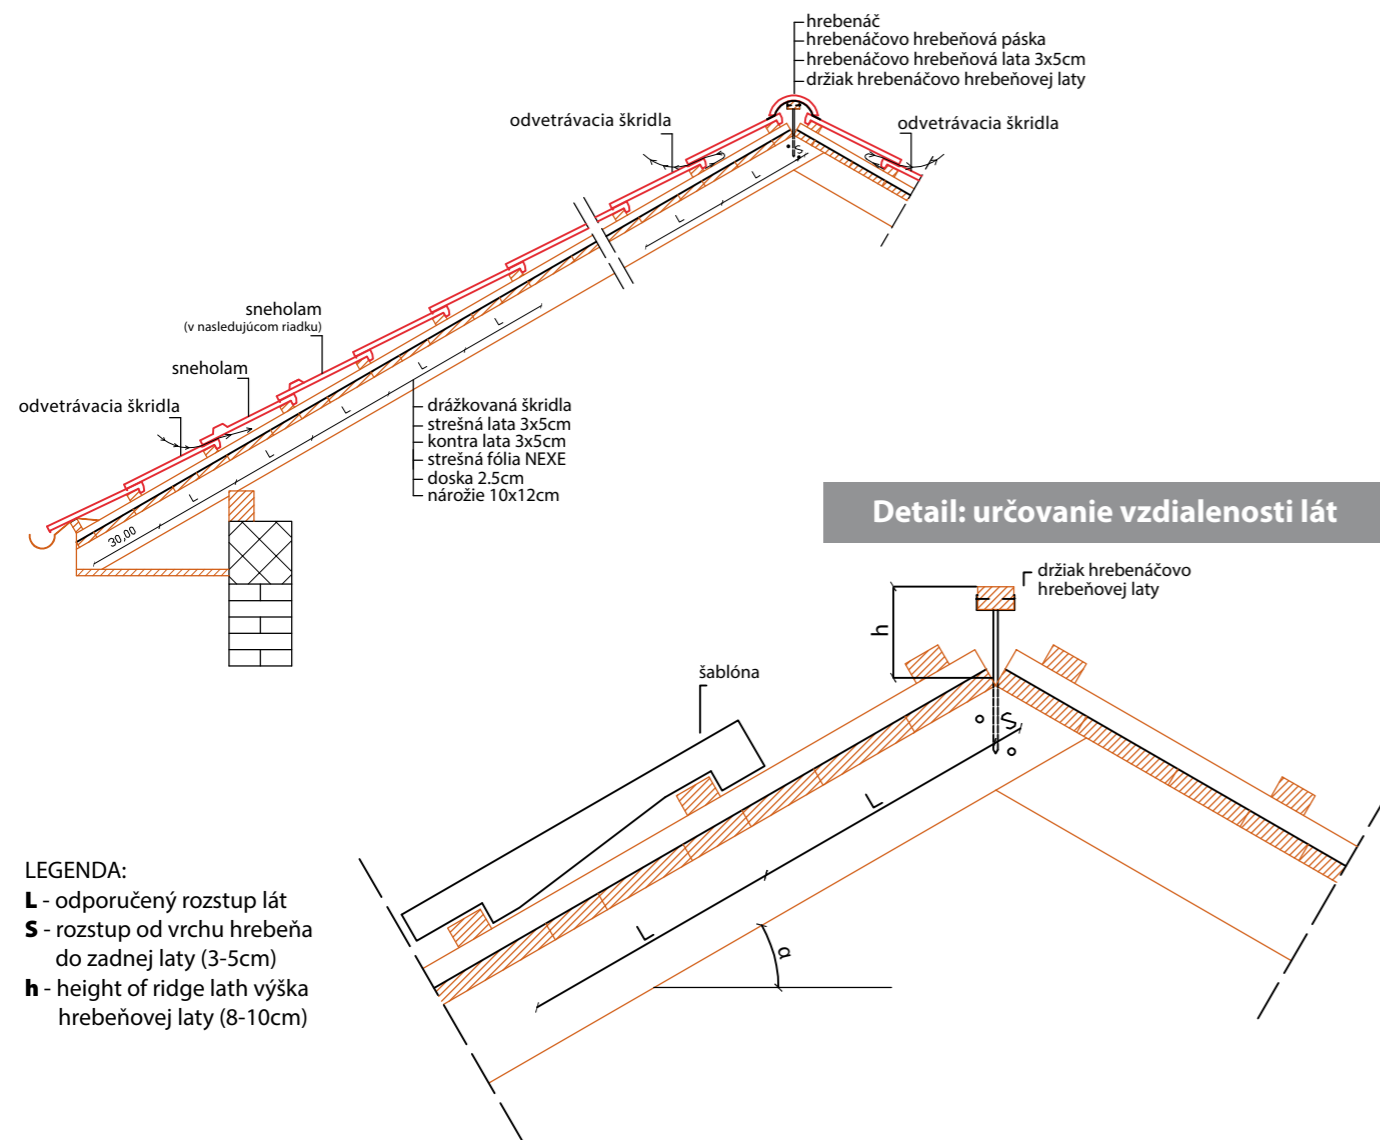

TECHNICKÁ PODPORA

PRIEREZ STRECHY

Detail: určovanie vzdialenosti lát

LEGENDA:

- **L** - odporúčaný rozstup lát
- **S** - rozstup od vrchu hrebeňa do zadnej lathy (3-5cm)
- **h** - height of ridge lath výška hrebeňovej lathy (8-10cm)