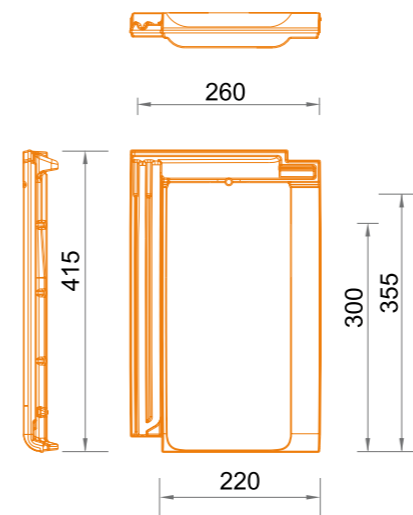

KLASIK PLUS

40
ROKOV
záruky

Škridla Klasik Plus

Klasik Plus patrí do kategórie lisovanej škridla na pokrývanie striech. Hlboké zdvojené drážky umožňujú mimoriadne tesnenie strešnej plochy. Najdôležitejšou prednosťou škridla Klasik Plus v porovnaní s inými hlinenými škridlami je jej konštrukčné riešenie, ktoré umožňuje **klzné latovanie strešnej plochy v rozpätí od 30,0cm až 35,0cm**. Takýmto spôsobom montáže škridla KLASIK PLUS sa odstraňujú chyby vzniknuté pri vykonávaní strešnej konštrukcie, a samotná konštrukcia škridla umožňuje, aby na už existujúcej strešnej ploche boli ľahko vymenené staré škridla. Klasik Plus je dostupný v natur aj v engobovanej podobe, a dostupné farby sú bordová a čierna.