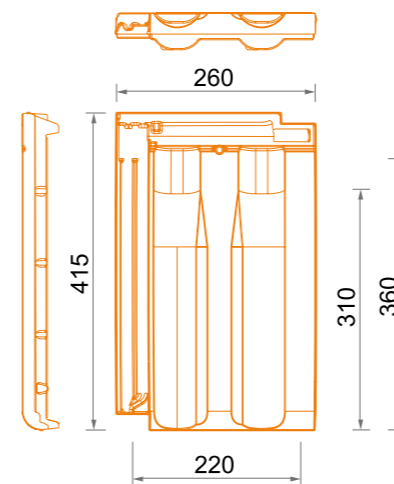

GLINEX TREND

Škridla Glinex Trend

Glinex Trend patrí do kategórie lisovanej škridla na pokrývanie striech. Hlboké zdvojené drážky umožňujú mimoriadne tesnenie strešnej plochy. Najdôležitejšou prednosťou použitia škridla Glinex Trend v porovnaní s inými podobnými hlinenými škridlami je jej konštrukčné riešenie, ktoré umožňuje **klzné latovanie strešnej plochy v rozpätí od 31,5 až 35,5cm**. Takýmto spôsobom montáže škridla Glinex Trend sa odstraňujú chyby vzniknuté pri vykonávaní strešnej konštrukcie, a samotná konštrukcia škridla umožňuje, aby na už existujúcej strešnej ploche ľahko bola vymenená stará škridla. Glinex Trend je dostupný v natur a engobovanej podobe, a dostupné farby sú bordová a čierna.