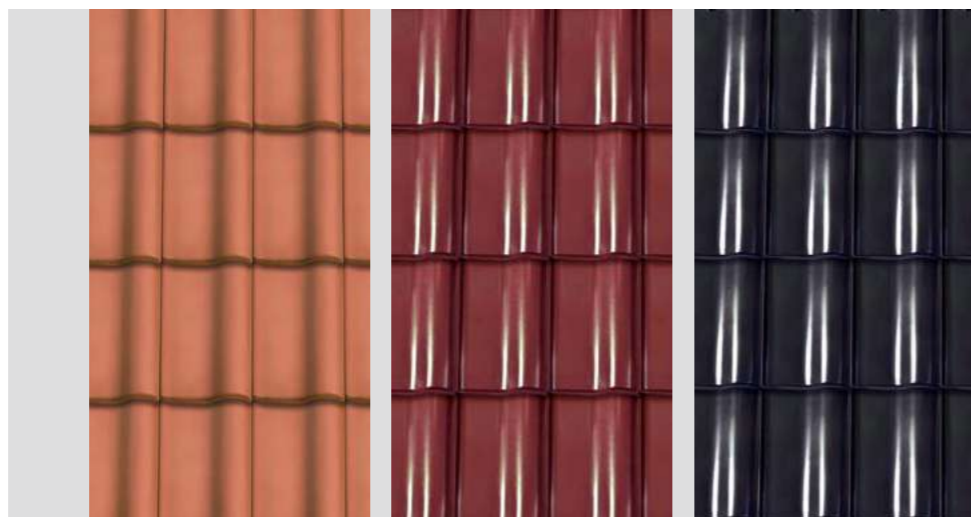

Ispitan po standardu SRPS EN 1304

- Masa crepa 2,85 - 2,95kg
- Pojedinačna dimenzija cca 420x263mm
- Maksimalna pokrívna dužina cca 360mm
- Pokrívna širina cca 220mm
- Preporučeni razmak letava cca 34cm - 35,5cm
- Minimalni stepen nagiba krova 22°
- Utrošak na 1m² krova 12,5 - 14,0 kom
- Pakovanje 256 komada na paleti (težina pakovanja cca 775kg)
- Dimenzije pakovanja 1133x850mm

ŠPECIÁLNE PRVKY

Špeciálne prvky sú dostupné vo farbách: natur, bordová, čierna.