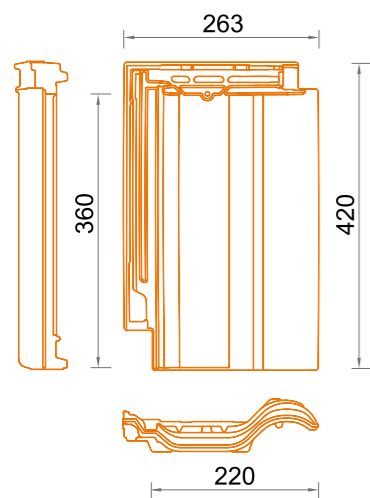

Vyskúšaný podľa standardu SRPS EN 1304

- Hmotnosť škridla 2,8 - 3,0kg
- Jednotlivá dimenzia cca 415x260mm
- Maximálna krycia dĺžka cca 360mm
- Krycia šírka cca 220mm
- Odporúčený rozstup lát cca 31,5cm - 35,5cm
- Minimálny stupeň sklonu strechy 22°
- Spotreba na 1m² strechy 12,5 - 14,7 kom
- Balík 320 kusov na palete (hmotnosť balíka cca 900kg)
- Dimenzie balíka 1133x850mm

Vyskúšaný podľa štandardu
SRPS EN 1304

- Hmotnosť škridla 2,9 - 3,1kg
- Jednotlivá dimenzia cca 415x260mm
- Maximálna krycia dĺžka cca 355mm
- Krycia šírka cca 220mm
- Odporúčený rozstup lát cca 30,0cm - 35,0cm
- Minimálny stupeň sklonu strechy 22°
- Spotreba na 1m² strechy 12,8 - 15,0 kom
- Balík 320 kusov na palete (hmotnosť balíka cca 1000kg)
- Dimenzie balíka 1133x850mm

Škridla Ideal Plus

Ideál Plus je nový model z rodiny Nexe škriadiel. Škridla so zdvojenou drážkou, polomediterán s možnosťou klzného latovania. Charakterizujú ju výborná funkčnosť, presné dimenzie, zdvojená drážka. Najdôležitejšou prednosťou použitia škridla Ideal Plus v porovnaní s inými podobnými hlinenými škriadiami je jej konštrukčné riešenie, ktoré umožňuje **klzné latovanie strešnej plochy v rozpätí od 34cm až 35,5cm**. Takýmto spôsobom montáže škridla Ideal Plus sa odstraňujú chyby vzniknuté pri vykonávaní strešnej konštrukcie, a samotná konštrukcia škridla umožňuje, aby na už existujúcej strešnej ploche boli ľahko vymenené staré škridly. Ideal Plus je dostupný v natur aj v engobovanej podobe, a dostupné farby sú bordová a čierna.