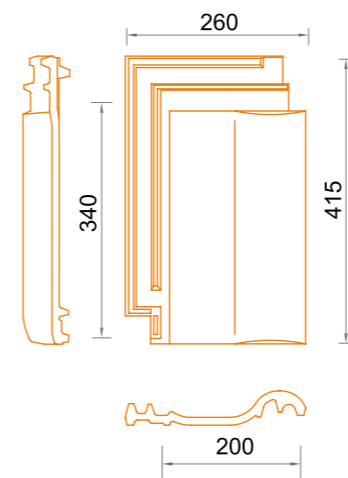

IDEAL

40
ROKOV
záruky