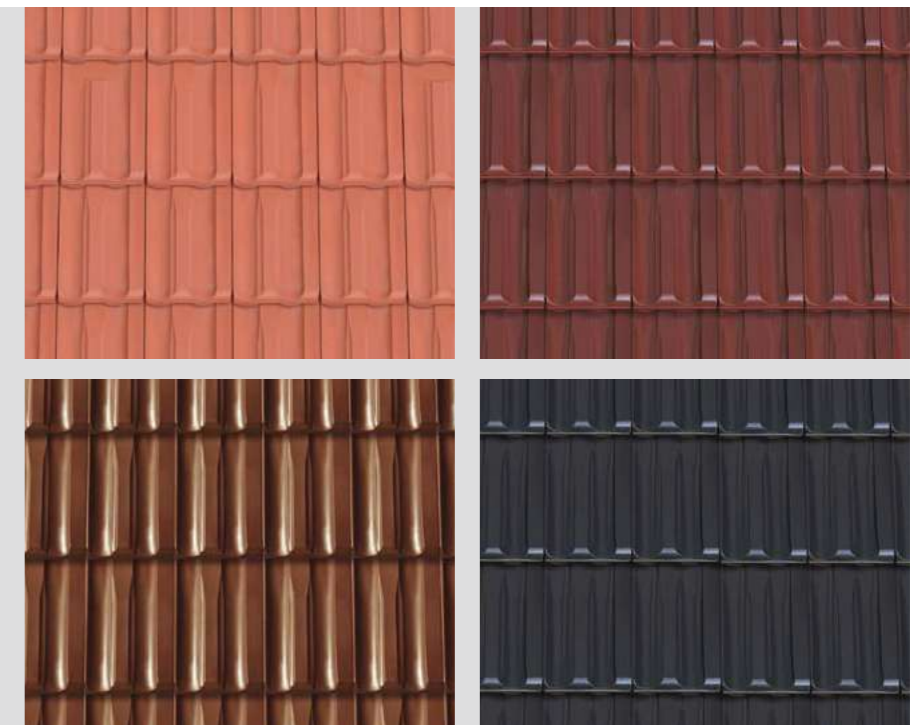

Vyskúšaný podľa standardu SRPS EN 1304

- Hmotnosť škridla 2,8 - 3,0kg
- Jednotlivá dimenzia cca 415x260mm
- Maximálna krycia dĺžka cca 360mm
- Krycia šírka cca 220mm
- Odporúčený rozstup lát cca 31,5cm - 35,5cm
- Minimálny stupeň sklonu strechy 22°
- Spotreba na 1m² strechy 12,5 - 14,7 kom
- Balík 320 kusov na palete (hmotnosť balíka cca 900kg)
- Dimenzie balíka 1133x850mm