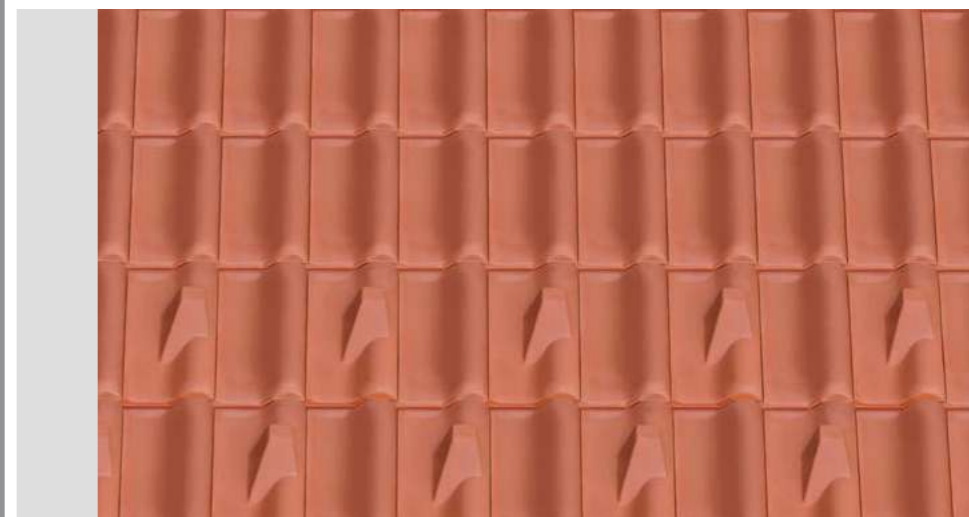

Škridla Ideal

Ideal je hlinená škridla vyrobená súčasnou technológiou výroby v "U" – kazetách, pečená pri teplote 1040°C. Patrí do rodiny polomediteránskych škriadiel. Svojou geometriou a tesniacimi charakteristikami je vhodná na všetky časové podmienky, a najmä pre veternostné oblasti. Lisovanie sadrovými formami vo výrobe dáva tejto škridle markantný vzhľad a výrazný relief, najmä drážok, čo umožňuje ľahke prispôbovanie na streche a tesnenie strešnej plochy. **Ideal** je známy podľa výbornej funkčnosti, presných dimenzií a zdvojenej drážky. Je dostupná v natur farbe.

Ispitan po standardu SRPS EN 1304

- Masa crepa 2,9 - 3,1kg
- Pojedinačna dimenzija cca 415x260mm
- Maksimalna pokrívna dužina cca 340mm
- Pokrívna širina cca 200mm
- Preporučeni razmak letava cca 34cm
- Minimalni stepen nagiba krova 22°
- Utrošak na 1m² krova 14,7 kom
- Pakovanje 320 komada na paleti (težina pakovanja cca 1000kg)
- Dimenzije pakovanja 1133x850mm